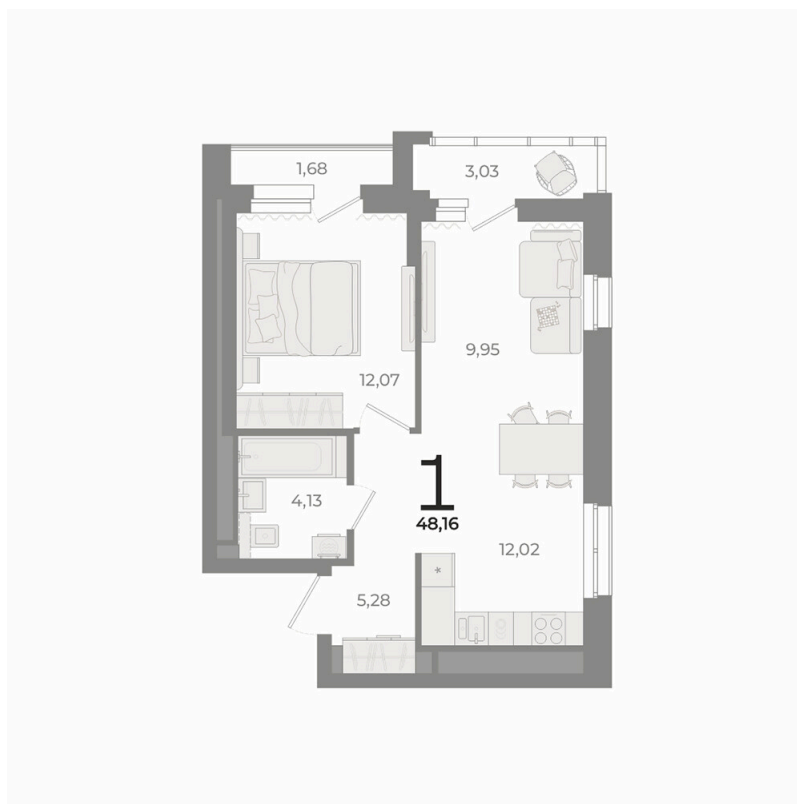

Номер: 55

Отсканируйте QR-код
и смотрите на сайте
simvolscm.ru

1 комнатная 48.16 м²

11 880 000 руб.

В ипотеку от 49 788 руб.

Корпус	1	Этаж	11
Секция	1	Сдача	2 кв. 2028

10.12.2025 23:49 (Мск)

Не является публичной офертой, цена может быть скорректирована. Информация взята с сайта «simvolscm.ru»