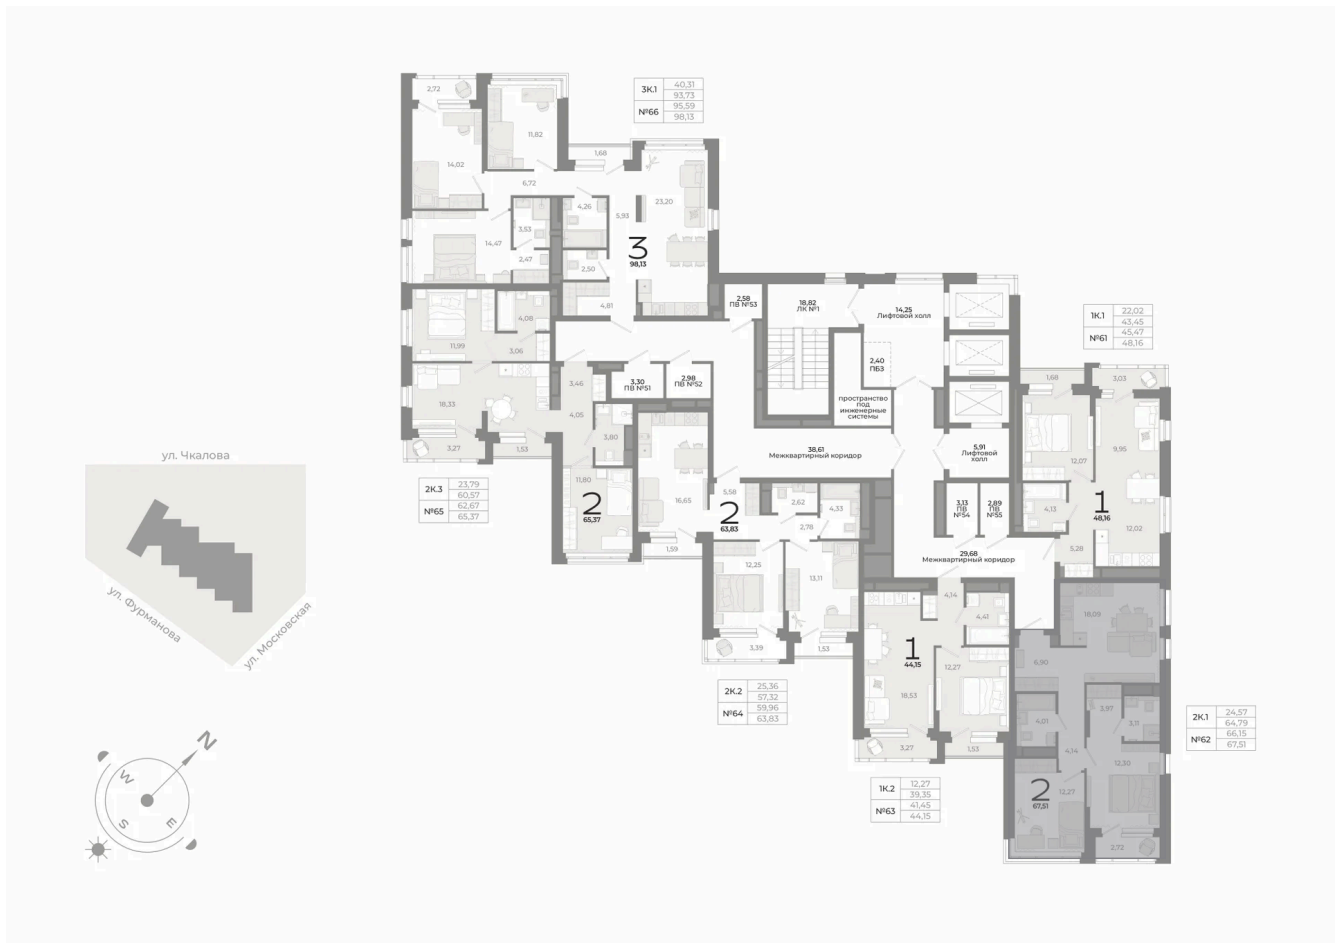

Номер: 62

Отсканируйте QR-код
и смотрите на сайте
simvolscm.ru

2 комнатная 67.51 м²

16 160 000 руб.

В ипотеку от 67 725 руб.

С лоджией

| | | | |
|--------|---|-------|------------|
| Корпус | 1 | Этаж | 12 |
| Секция | 1 | Сдача | 4 кв. 2028 |

17.06.2026 15:01 (Мск)

Не является публичной офертой, цена может быть скорректирована.
Информация взята с сайта «simvolscm.ru».

На этаже 12

2 комнатная 67.51 м²

17.06.2026 15:01 (Мск)

Не является публичной офертой, цена может быть скорректирована.
Информация взята с сайта «simvolscm.ru».