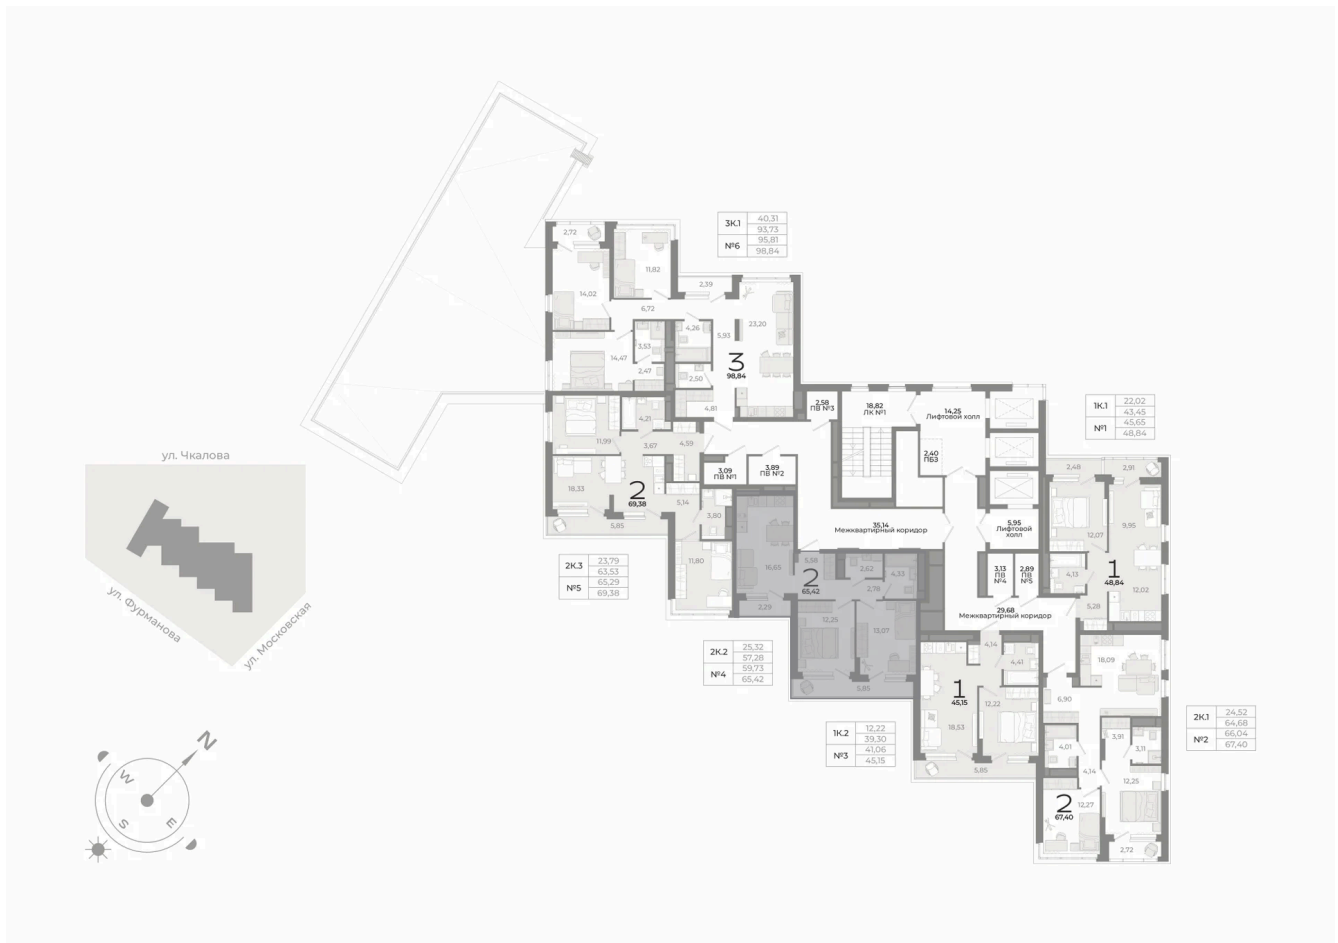

Номер: 4

2 комнатная 65.42 м²

Отсканируйте QR-код
и смотрите на сайте
simvolscm.ru

14 670 000 руб.

В ипотеку от 61 480 руб.

Терраса

С балконом

Корпус	1	Этаж	2
Секция	1	Сдача	4 кв. 2028

17.06.2026 11:34 (Мск)

Не является публичной офертой, цена может быть скорректирована.
Информация взята с сайта «simvolscm.ru».

На этаже 2

2 комнатная 65.42 м²

17.06.2026 11:34 (Мск)

Не является публичной офертой, цена может быть скорректирована.
Информация взята с сайта «simvolscm.ru».